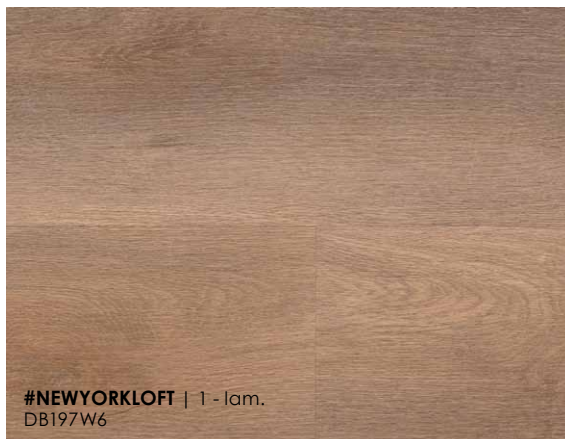

# wineo

Vinylové podlahy z kolekce wineo **600 wood XL** / 1505 x 235 mm

Váš prodejce

Kolekce  
20  
20