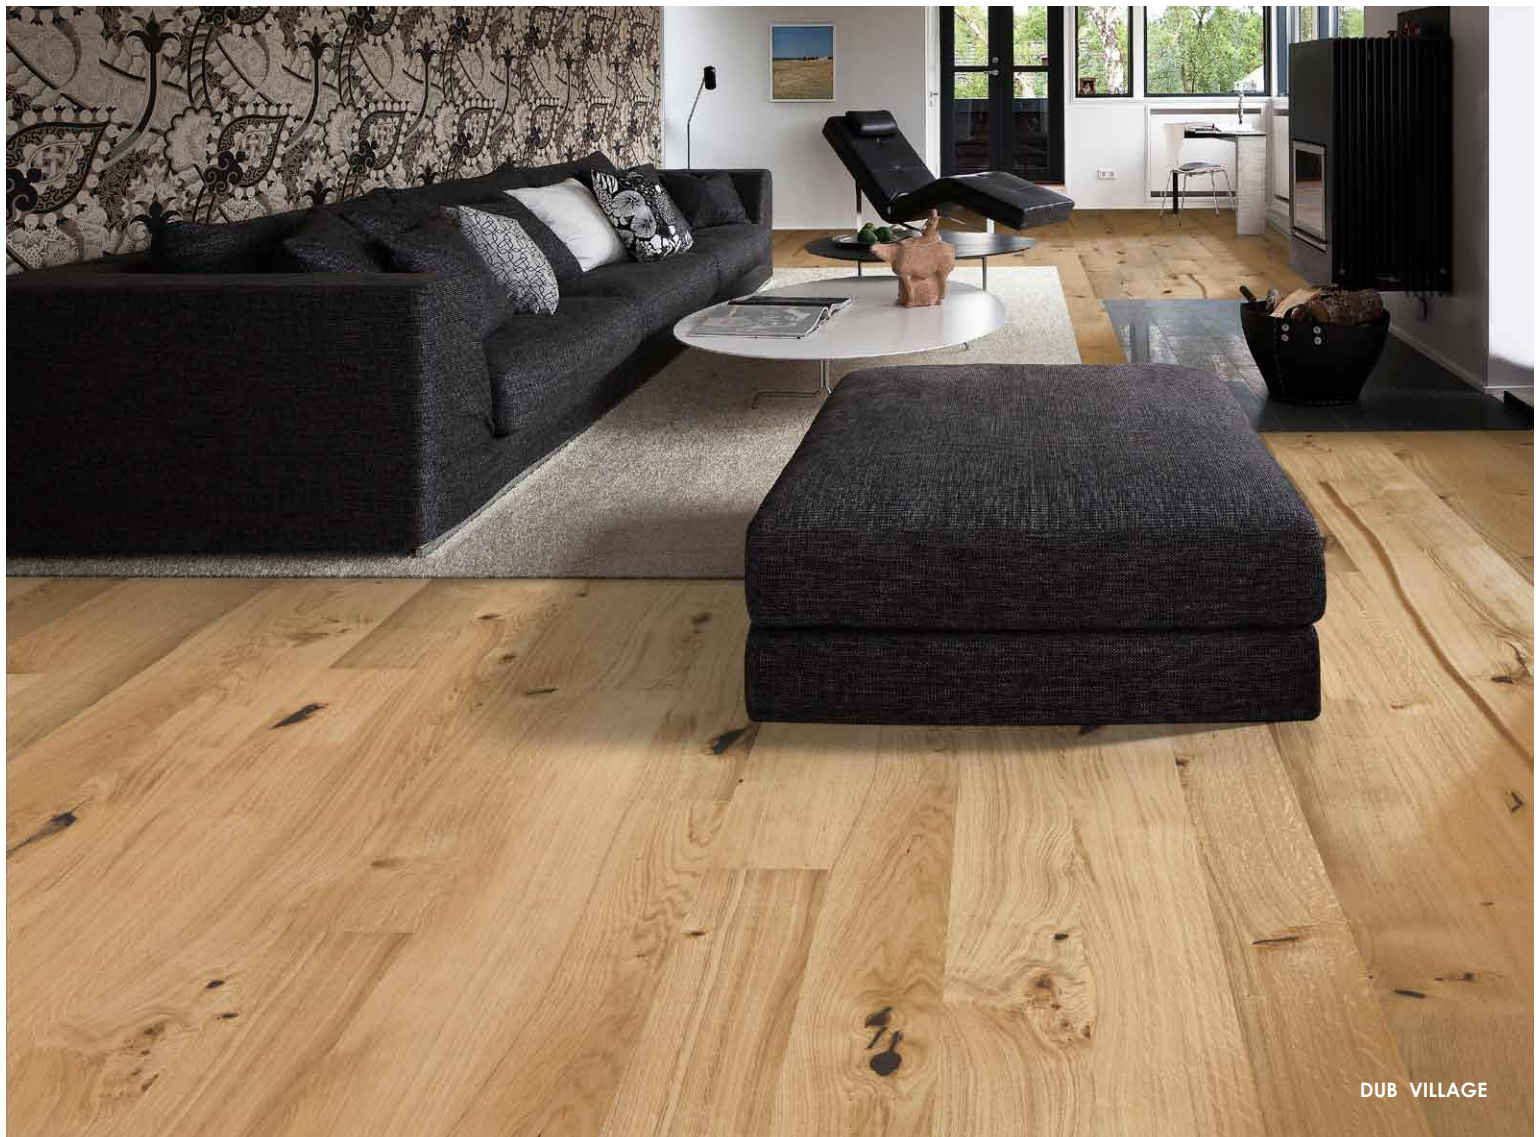

DUB VILLAGE