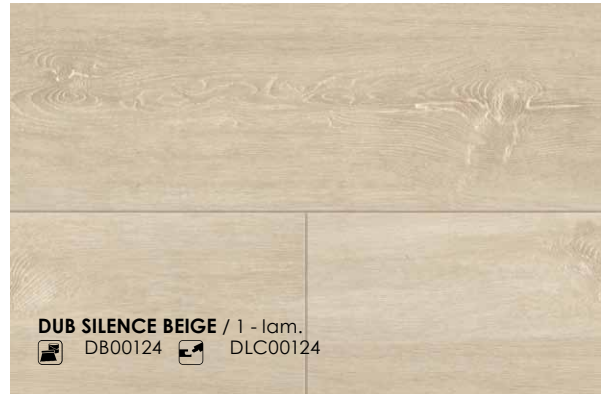

wineo

Vinylové podlahy z kolekce wineo **400 wood XL**

Zátěžová třída 23 / 31.

Vybrané dekory jsou v nabídce ve dvou typech pokládky.

LEPENÁ

tloušťka 2 mm
1505 x 235

510,-
~~560,-~~

SE ZÁMKEM

tloušťka 4,5 mm
1507 x 235

890,-
~~960,-~~